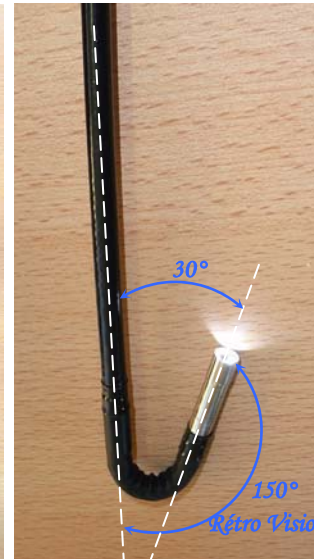

ENDOCYB'ART

Vidéo Endoscope béquillable 2 directions. Articulation -120° à +150°
Sonde Ø 5.5mm _ L : 1m; 2m; 3m.

*Diagnostics - Expertises
Contrôles - Repérages -*

- Assainissement
- Adduction d'eau
- Génie climatique
- Nuisibles
- Ventilation
- Plomberie
- Chauffage
- Electricité
- Expertises automobiles
- Coffres Forts
- Serrurerie
- Balistique
- Industrie
- Aéronautique

Mallette de rangement
Avec Accessoires

Articulation 270° : - 120° à + 150°

CARACTERISTIQUES TECHNIQUES

Alimentation 110 V // 240 Volts 50/60 Hz ou batterie
Batterie (chargeur intégré) : Autonomie 3H - DC 5 volts 1800 mA
Diamètre sonde : 5.5 / 6 mm
Longueur : 1, 2, 3 m
Caméra CMOS couleur 640 (H) x 480 (V)
Exposition Automatique
Balance des blancs fixe
Visée axiale.
Angle de vue 54° champ horizontal
Mise au point : Fixe
Profondeur de champ de 10 à 50mm
Eclairage variable 4 Leds blanches
Puissance : 1360 Lux à 20 mm
Étanchéité : IP57
Port USB : OUI
Sortie vidéo : OUI
Ecran LCD 3.5" Couleur.
Gel image et mémorisation en format JPEG
Carte Mémoire SD Card 1.0 GB
Enregistrement Vidéo. Format MPEG 4
Dimensions (L x l x H) mm : 37 x 79 x 207